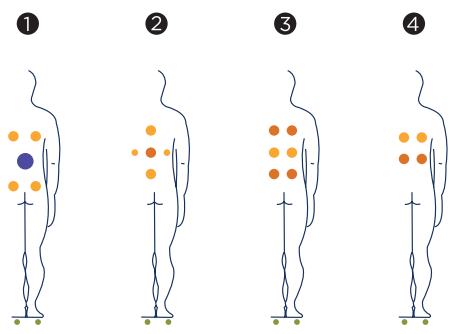

HOME

Dit is de Home Spa van Aquavia, de aantrekkelijkste minimalistische hydromassage van het moment, speciaal bedoeld voor stellen, en zowel geschikt voor suites en luxe hotelkamers als voor particuliere woningen. Zijn compacte afmetingen (215x171x75) contrasteren met zijn veelzijdigheid, dankzij een design dat vier verschillende posities mogelijk maakt in de twee uitsparingen in de vorm van een ligstoel.

Posities: 4

Afmetingen: 215 x 171 x 75

Optioneel: