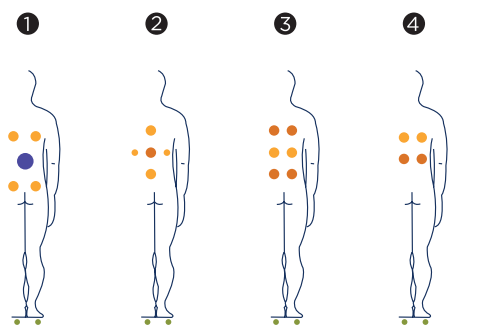

NOVEDAD
2019

HOME

Llega Home Spa de Aquavia, el hidromasaje minimalista más atractivo del momento, pensado para parejas y orientado tanto a suites o habitaciones superiores de hotel como a domicilios particulares. Sus medidas compactas (215x171x75) contrastan con su versatilidad, gracias a un diseño que permite cuatro posiciones diferentes en sus dos habitáculos en forma de tumbona.

Posiciones: 4

Medidas: 215 x 171 x 75

Opcional: