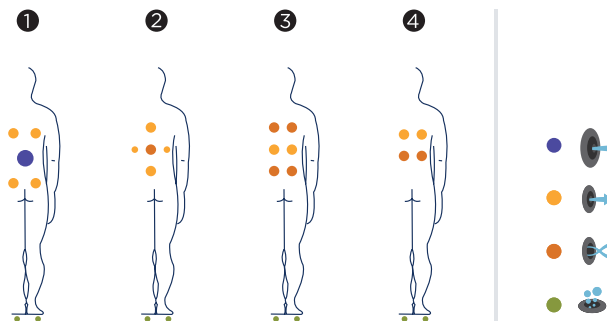

HOME

Das neue Home Spa von Aquavia ist ein attraktives Hydromassagebad mit minimalistischem Design ideal für Paare und sowohl für Suites oder Luxuszimmer in Hotels als auch für den Privatgebrauch geeignet. Seine kompakten Abmessungen (215x171x75) stehen im Kontrast zu seiner Vielseitigkeit: dank seines Designs kann man an den beiden Liegeplätzen des Whirlpools vier verschiedene Positionen einnehmen.

Positionen: 4

Dimensionen: 215 x 171 x 75

Option: