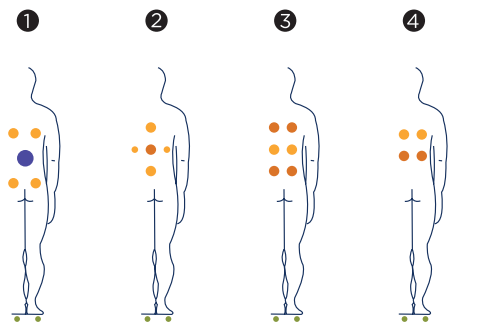

HOME

Arriva Home Spa di Aquavia, l'idromassaggio minimalista più interessante del momento, pensato per le coppie e adatto all'installazione in suite e camere d'hotel di alto livello o in abitazioni private. Le sue dimensioni compatte (215x171x75) sono in contrasto con la sua versatilità, garantita da un design che prevede ben quattro posizioni diverse nelle due postazioni sdraio.

Posizioni: 4

Misure: 215 x 171 x 75

Opzionale: