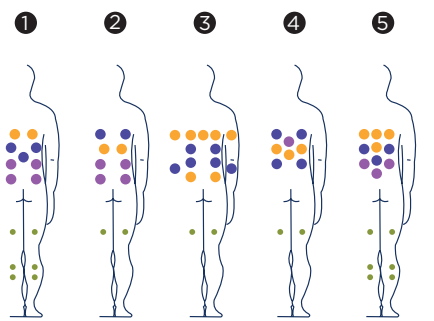

ESSENCE

Le Spa Essence est le résultat d'années de recherche et développement (R+D) avec pour mission d'améliorer le ressenti de l'utilisateur, allant de pair avec le design et la technologie. Il s'agit d'un spa pour 5 personnes, qui tire le meilleur parti de ses dimensions raisonnables tout en apportant un bien-être absolument complet et polyvalent.

Positions: 5 (3 / 2)

Dimensions: 216 x 216 x 90