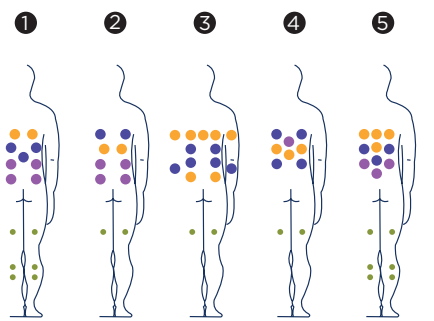

ESSENCE

El Spa Essence es el resultado de años de investigación y desarrollo (I+D) con la misión de mejorar la experiencia de usuario de la mano del diseño y la tecnología. Se trata de un spa para 5 personas que, con unas medidas razonables, saca el máximo partido al espacio y proporciona un bienestar absolutamente integral, completo y polivalente.

Posiciones: 5 (3 / 2)

Medidas: 216 x 216 x 90