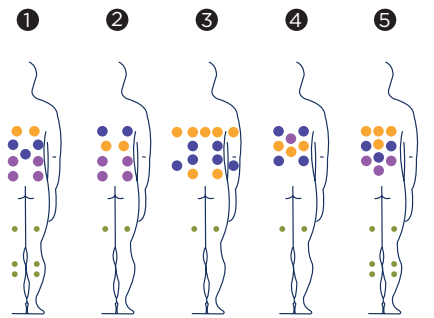

ESSENCE

Der Spa Essence ist das Ergebnis von jahrelanger Forschung und Entwicklung, mit der Zielsetzung, das Benutzererlebnis mit Hilfe von Design und Technologie zu verbessern. Es handelt sich um einen Whirlpool für 5 Personen, der bei angemessener Größe den vorhandenen Platz maximal ausnutzt und dabei eine ganzheitliche, komplette und vielseitige Massageerfahrung ermöglicht.

Positionen: 5 (3 / 2)

Dimensionen: 216 x 216 x 90