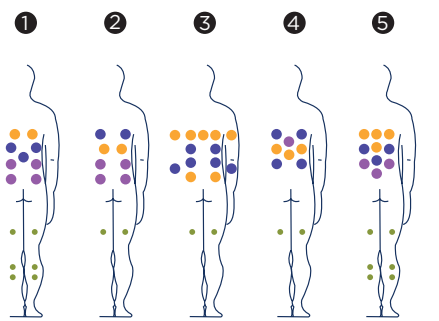

ESSENCE

Le Spa Essence est le résultat d'années de recherche et développement (R+D) avec pour mission d'améliorer le ressenti de l'utilisateur, allant de pair avec le design et la technologie. Il s'agit d'un spa pour 5 personnes, qui tire le meilleur parti de ses dimensions raisonnables tout en apportant un bien-être absolument complet et polyvalent.

Posizioni: 5 (3 / 2)

Misure: 216 x 216 x 90