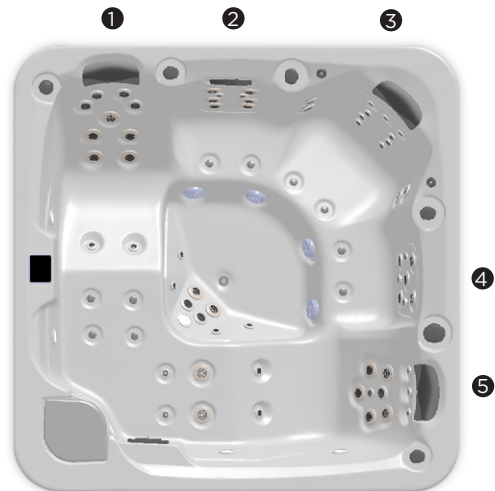

Positionen: 5 (3  / 2 )

Dimensionen: 216 x 216 x 90

Ausstattung

ref: 70515

Abmasse (±2cm)	216 x 216 x 90
Positionen (sitze/ liege)	5 (3 / 2)
Volumen (l)	930
Gewicht (leer/befüllt) (kg)	327 / 1.257

Verkleidung	Graphite Woodermax / Thunder Woodermax / Walnut Woodermax / Butterfly Woodermax
Gartenmöbel (Soft Rain Dunkelgrau)	Option
Ohne Rahmen	Option
Acrylfarben*	44 / 27 / 72 / 59 / 18 / 64