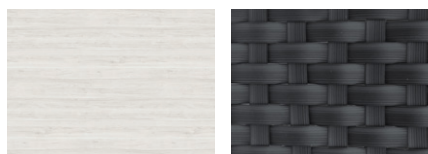

Butterfly

Dark Grey