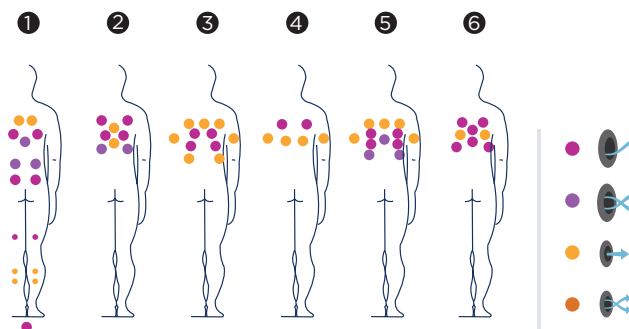

SOFT

La Spa Soft è il prodotto Aquavia Spa de l'elevata capacità: ben 6 persone, con una spettacolare sdraio e 5 comode sedute disposte a cerchio per amplificare il valore sociale dell'idromassaggio. Si tratta di una minipiscina dal design incredibile, sia all'esterno che all'interno.

Posizioni: 6 (5 /1)

Misure: 216 x 216 x 90