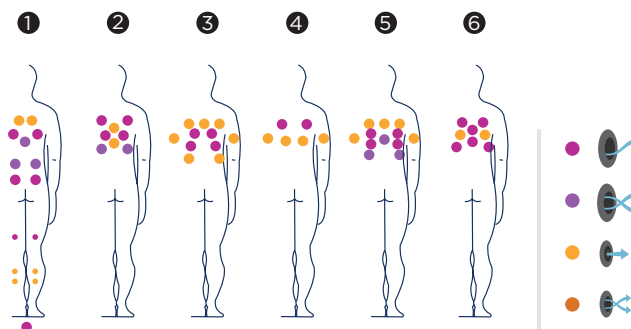

SOFT

El spa Soft tiene grandes prestaciones y una gran capacidad: 6 personas, con una espectacular tumbona y 5 confortables asientos dispuestos de forma coral para amplificar el valor social del hidromasaje. Es un spa de excelente diseño, tanto exterior como interior.

Posiciones: 6 (5 / 1)

Medidas: 216 x 216 x 90