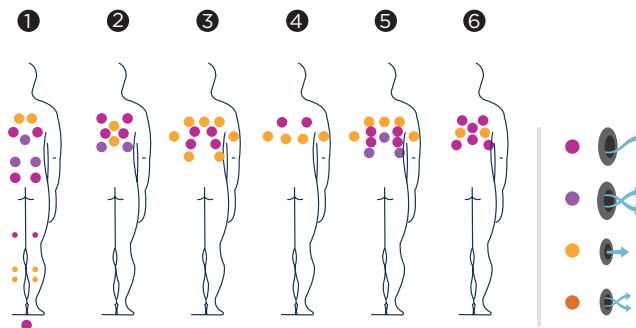

SOFT

Der Spa Soft ist Kapazität: 6 Personen haben hier Platz, auf einer spektakulären Liege und 5 komfortablen, halbkreisförmig angeordneten Sitzen, die den Geselligkeitswert der Hydromassage steigern. Ein Whirlpool mit exklusivem Design, sowohl außen als auch innen, mit minutiös ausgeklügelten ergonomischen.

Positionen: 6 (5 / 1)

Dimensionen: 216 x 216 x 90

Option: